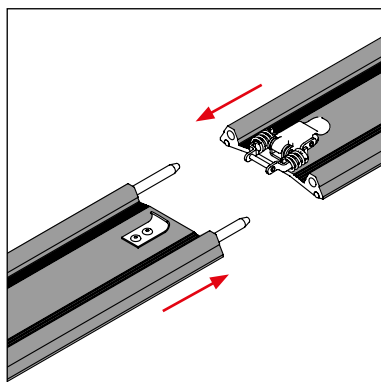

RODIA® RAPTOR

A