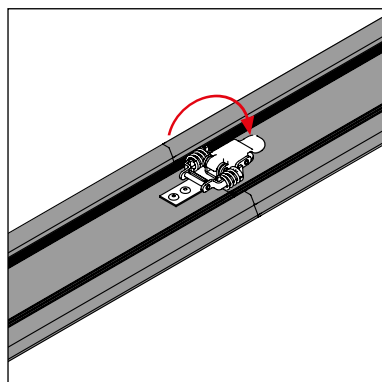

RODIA® RAPTOR

A