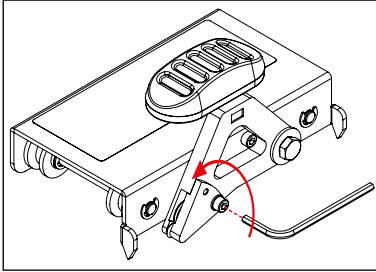

A

B

C

RODIA® RAPTOR

Vervanging snijwieltje Scoring wheel replacement Remplacer la molette

Reserveonderdelen / Spare parts / Pièces de rechange

Art.Nr.	Omschrijving	Description	Description
00.10.024	Set geleiderails	Rails set	Ens. de rails du guides
80.00.025	Geleiderail A	Rail A	Rail du guide A
80.00.026	Geleiderail B	Rail B	Rail du guide B
80.00.027	Geleiderail C	Rail C	Rail du guide C
65.06.032	Antislip rubber Ø4 mm L. 1.150 mm	Anti-slip rubber L. 1.150 mm	Caoutchouc antidérapant L. 1.150 mm
00.10.029	Snijtrolley	Scoring cart	Unité de coupe
65.12.030	Inbusseutel 4 mm	Allen key 4 mm	Clé Allen 4 mm
65.12.017	Ø10 mm Titanium snijwieltje	Scoring wheel titanium	Molette titane
00.10.222	Ø22 mm Titanium snijwieltje	Scoring wheel titanium	Molette titane
80.00.022	Breektang	Breaking pliers	Pince de séparation
80.00.034	Set plastic dopjes	Set of plastic caps	Ens. bouchons plastique
65.12.016	Draagtas	Carrying bag	Housse de transport