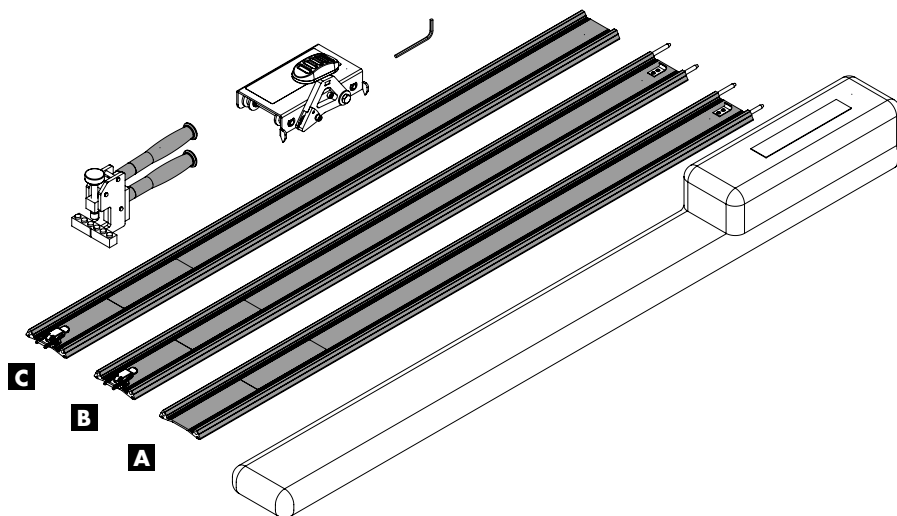

Allen key 4 mm

Manual

Carrying bag

3x Rails du guides 1.200 mm

Unité de coupe

2x Molettes titane

Ø10 & 22 mm

Pince de séparation

Clé Allen 4 mm

Mode d'emploi

Housse de transport

Specificaties / Specifications / Spécifications

Rodia®	Raptor
Art.Nr.	00.10.022
 max. [mm]	3.600
 [mm]	3 - 10
LxBxH [cm]	360 x 10 x 15
 [kg]	6,1

RODIA® RAPTOR