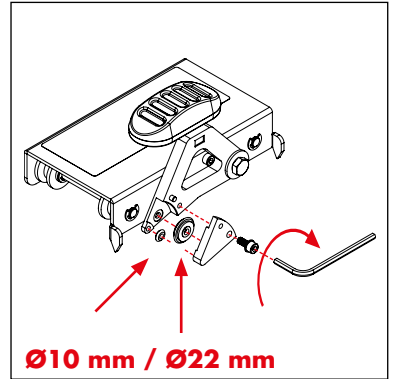

A

B

C

RODIA® RAPTOR

Vervanging snijwieltje Scoring wheel replacement Remplacer la molette

Reserveonderdelen / Spare parts / Pièces de rechange

Art.Nr.	Omschrijving	Description	Description
00.10.024	Set geleiderails	Rails set	Ens. de rails du guides
80.00.025	Geleiderail A	Rail A	Rail du guide A
80.00.026	Geleiderail B	Rail B	Rail du guide B
80.00.027	Geleiderail C	Rail C	Rail du guide C
65.06.032	Antislip rubber Ø4 mm L. 1.150 mm	Anti-slip rubber L. 1.150 mm	Caoutchouc antidérapant L. 1.150 mm
00.10.029	Snijtrolley	Scoring cart	Unité de coupe
65.12.030	Inbusseutel 4 mm	Allen key 4 mm	Clé Allen 4 mm
65.12.017	Ø10 mm Titanium snijwieltje	Scoring wheel titanium	Molette titane
00.10.222	Ø22 mm Titanium snijwieltje	Scoring wheel titanium	Molette titane
80.00.022	Breektang	Breaking pliers	Pince de séparation
80.00.034	Set plastic dopjes	Set of plastic caps	Ens. bouchons plastique
65.12.016	Draagtas	Carrying bag	Housse de transport