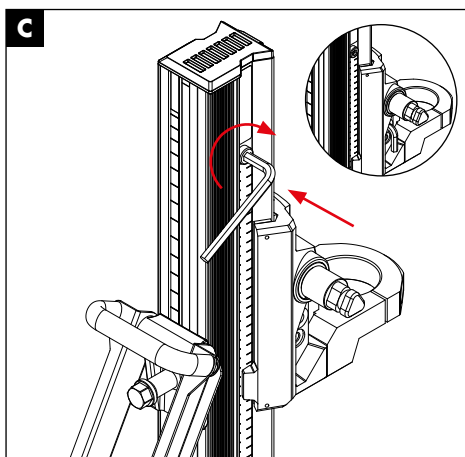

Rodia®

Rodia® 180 Compact Boorstatief—Glijstuk / Drill Stand—Slide / Colonne de forage—Coulisseau

Montage handleiding / Assembly instruction / Instruction de
montage

Art.-Nr.: 20.00.281 — 20.00.283

Rodia

Glijstuk afstelling
Guide block setting
Ajustement des coulisseaux

Rodia

Glijstuk afstelling
Guide block setting
Ajustement des coulisseaux

Boorhoek instelling
Setting the drill angel
Réglage de l'angle de forage

Boorhoek instelling
Setting the drill angel
Réglage de l'angle de forage