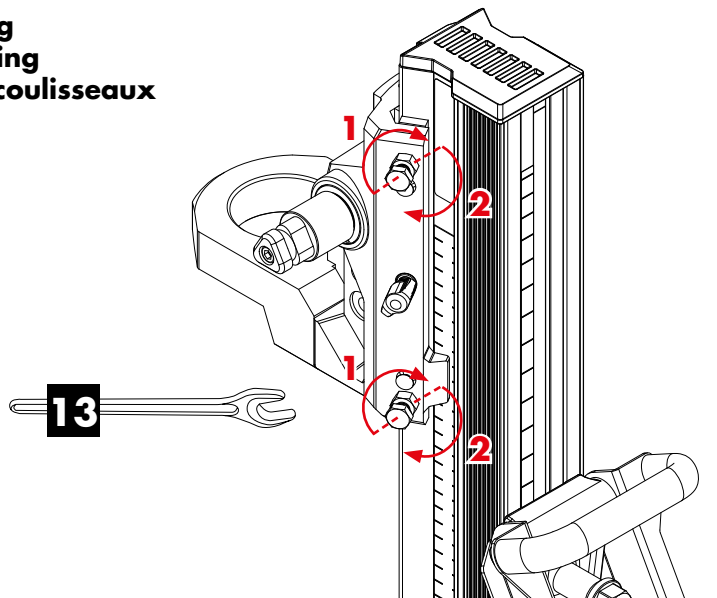

Rodia®

Rodia® 180 Compact Boorstatief—Glijstuk / Drill Stand—Slide / Colonne de forage—Coulisseau

Montage handleiding / Assembly instruction / Instruction de
montage

Art.-Nr.: 20.00.281 — 20.00.283

Rodia

Glijstuk afstelling
Guide block setting
Ajustement des coulisseaux

Rodia

Glijstuk afstelling
Guide block setting
Ajustement des coulisseaux

Boorhoek instelling
Setting the drill angel
Réglage de l'angle de forage

Boorhoek instelling
Setting the drill angel
Réglage de l'angle de forage