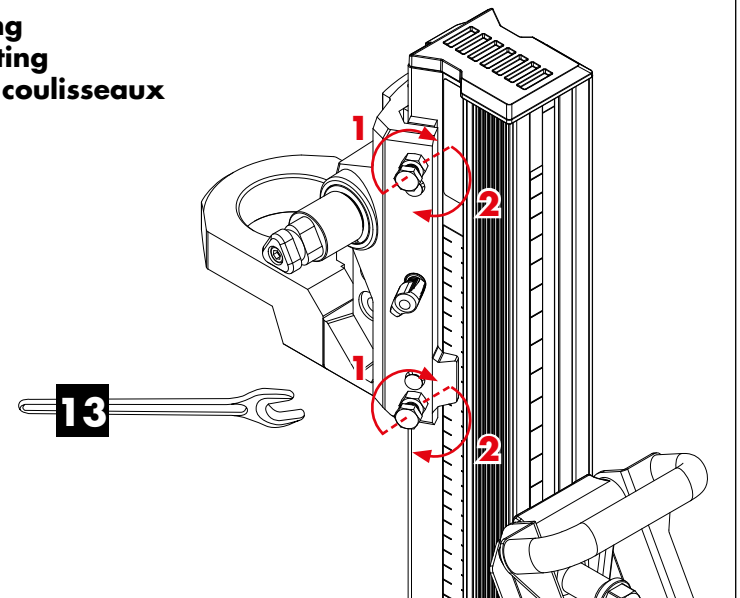

Rodia®

Rodia® 180 Compact Boorstatief—Glijstuk / Drill Stand—Slide / Colonne de forage—Coulisseau

Montage handleiding / Assembly instruction / Instruction de
montage

Art.-Nr.: 20.00.281 — 20.00.283

Rodia

Glijstuk afstelling
Guide block setting
Ajustement des coulisseaux

Rodia

Glijstuk afstelling
Guide block setting
Ajustement des coulisseaux

Boorhoek instelling
Setting the drill angel
Réglage de l'angle de forage

Boorhoek instelling
Setting the drill angel
Réglage de l'angle de forage