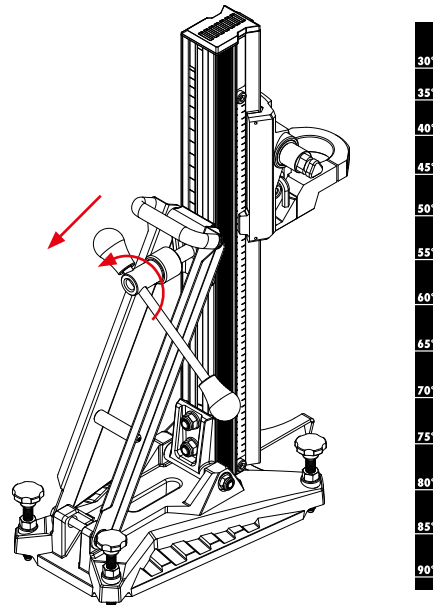

Rodia®

Rodia® 180 Compact Boorstatief—Glijstuk / Drill Stand—Slide / Colonne de forage—Coulisseau

Montage handleiding / Assembly instruction / Instruction de
montage

Art.-Nr.: 20.00.281 — 20.00.283

Rodia

Glijstuk afstelling
Guide block setting
Ajustement des coulisseaux

Rodia

Glijstuk afstelling
Guide block setting
Ajustement des coulisseaux

Boorhoek instelling
Setting the drill angel
Réglage de l'angle de forage

Boorhoek instelling
Setting the drill angel
Réglage de l'angle de forage