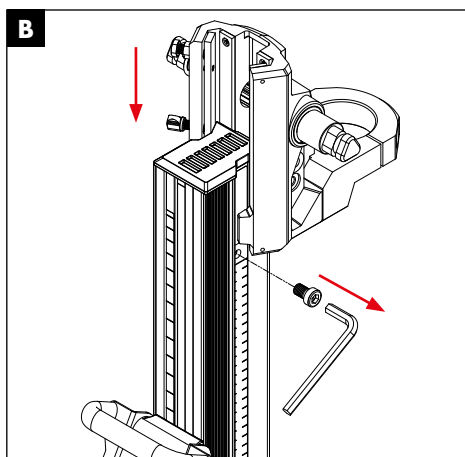

Rodia®

Rodia® 180 Compact Boorstatief—Glijstuk / Drill Stand—Slide / Colonne de forage—Coulisseau

Montage handleiding / Assembly instruction / Instruction de
montage

Art.-Nr.: 20.00.281 — 20.00.283

Rodia

Glijstuk afstelling
Guide block setting
Ajustement des coulisseaux

Rodia

Glijstuk afstelling
Guide block setting
Ajustement des coulisseaux

Boorhoek instelling
Setting the drill angel
Réglage de l'angle de forage

Boorhoek instelling
Setting the drill angel
Réglage de l'angle de forage