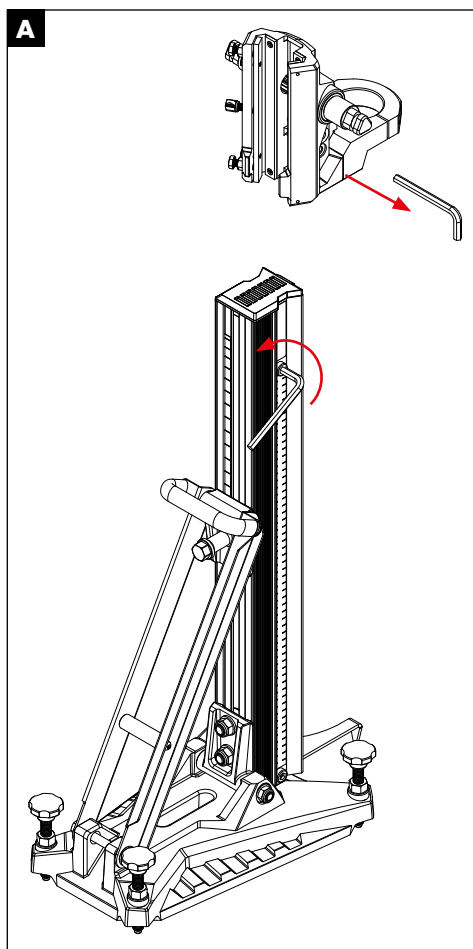

Rodia®

Rodia® 180 Compact Boorstatief—Glijstuk / Drill Stand—Slide / Colonne de forage—Coulisseau

Montage handleiding / Assembly instruction / Instruction de
montage

Art.-Nr.: 20.00.281 — 20.00.283

Rodia

Glijstuk afstelling
Guide block setting
Ajustement des coulisseaux

Rodia

Glijstuk afstelling
Guide block setting
Ajustement des coulisseaux

Boorhoek instelling
Setting the drill angel
Réglage de l'angle de forage

Boorhoek instelling
Setting the drill angel
Réglage de l'angle de forage