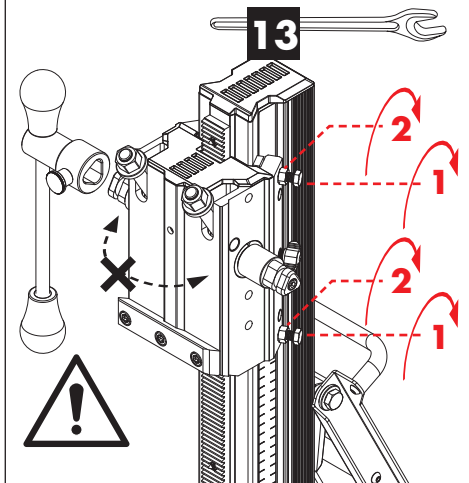

Rodia®

Rodia® Boorstatief Large–Glijstuk 350 / Drill Stand Large–Slide
350 / Colonne de forage Large–Coulisseau 350

**Montage handleiding / Assembly instruction / Instruction de
montage**

Art.-Nr.: 20.00.365—20.00.362

Afstelling glijstuk
Slide setting
Réglage du coulisseau

Boorhoek instellen
Setting the drill angle
Réglage de l'angle de forage

De Machine bevestigen
Mounting the machine
Monter l'appareil