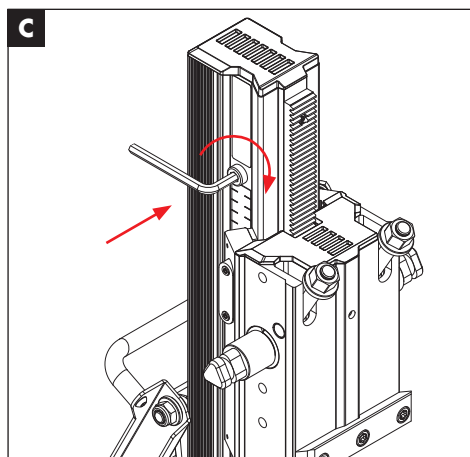

Rodia®

Rodia® Boorstatief Large–Glijstuk 350 / Drill Stand Large–Slide
350 / Colonne de forage Large–Coulisseau 350

**Montage handleiding / Assembly instruction / Instruction de
montage**

Art.-Nr.: 20.00.365—20.00.362

Afstelling glijstuk
Slide setting
Réglage du coulisseau

Boorhoek instellen
Setting the drill angle
Réglage de l'angle de forage

De Machine bevestigen
Mounting the machine
Monter l'appareil