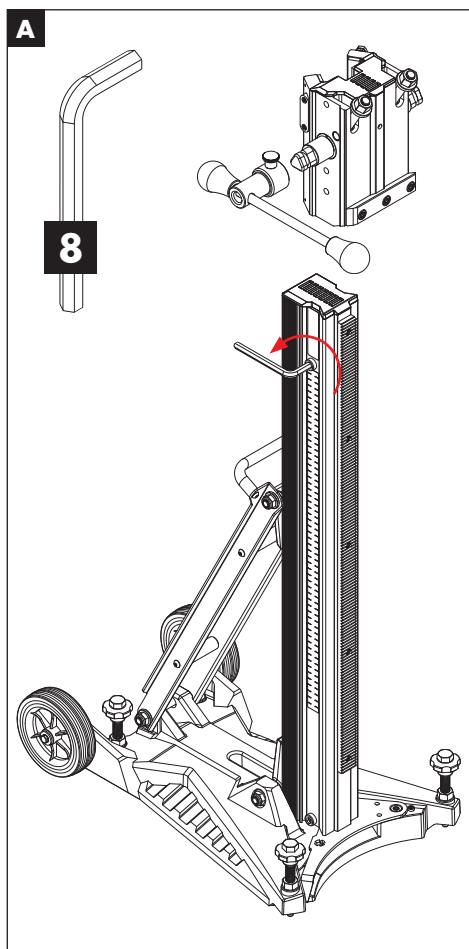

Rodia®

Rodia® Boorstatief Large–Glijstuk 350 / Drill Stand Large–Slide
350 / Colonne de forage Large–Coulisseau 350

**Montage handleiding / Assembly instruction / Instruction de
montage**

Art.-Nr.: 20.00.365—20.00.362

Afstelling glijstuk
Slide setting
Réglage du coulisseau

Boorhoek instellen
Setting the drill angle
Réglage de l'angle de forage

De Machine bevestigen
Mounting the machine
Monter l'appareil