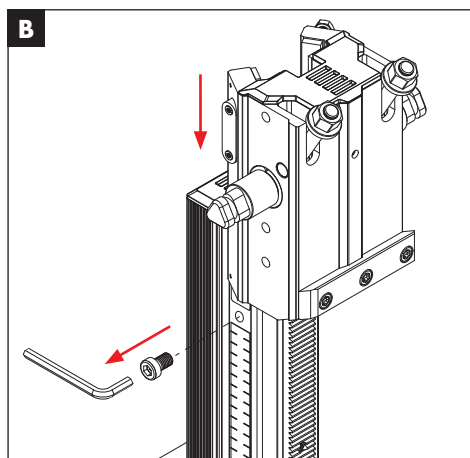

Rodia®

Rodia® Boorstatief Large–Glijstuk 350 / Drill Stand Large–Slide
350 / Colonne de forage Large–Coulisseau 350

**Montage handleiding / Assembly instruction / Instruction de
montage**

Art.-Nr.: 20.00.365—20.00.362

Afstelling glijstuk
Slide setting
Réglage du coulisseau

Boorhoek instellen
Setting the drill angle
Réglage de l'angle de forage

De Machine bevestigen
Mounting the machine
Monter l'appareil