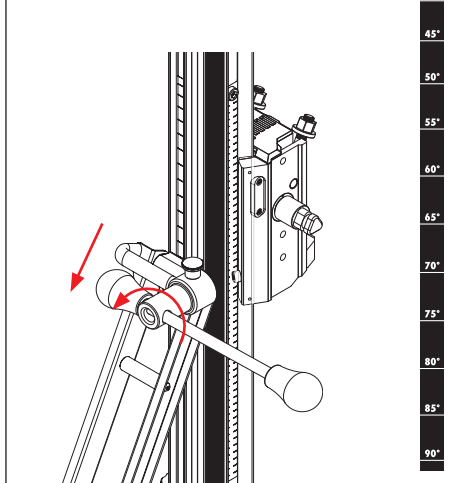

Rodia®

Rodia® Boorstatief Large–Glijstuk 350 / Drill Stand Large–Slide
350 / Colonne de forage Large–Coulisseau 350

**Montage handleiding / Assembly instruction / Instruction de
montage**

Art.-Nr.: 20.00.365—20.00.362

Afstelling glijstuk
Slide setting
Réglage du coulisseau

Boorhoek instellen
Setting the drill angle
Réglage de l'angle de forage

De Machine bevestigen
Mounting the machine
Monter l'appareil